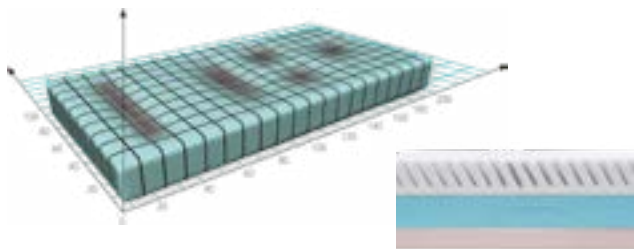

Są one antystatyczne, antyalergiczne, a dzięki otwartej strukturze mają właściwości dotleniające skórę i przeciwdziałają starzeniu.

Efekt rozciągania

Efekt rozciągania opracowaliśmy przy współpracy z ortopedami. Ukośne ścianki działowe uginają się pod wpływem ciężaru ciała. Powoduje to zwiększenie powierzchni do góry i do dołu, dając efekt rozciągania proporcjonalny do masy ciała. Celem jest rozciągnięcie kręgosłupa poprzez podzielenie jego ciężaru na sekcje o wadze 0,8 do 1 kg. Kanaliki powietrzne również zapewniają doskonałe dotlenienie podczas każdego Twojego ruchu.

Zdjęcie ucisku z krążków międzykręgowych poprzez delikatne rozciąganie i doskonale dopasowanie do kształtu ciała.

KOMBI: najlepsze rozwiązanie dostosowane do Twoich potrzeb

Materac Kombi firmy Geovital dostosowuje się do wielkości i kształtu Twojego ciała w trzech wymiarach. Zapewnia Ci niezrównane, idealnie do Ciebie dopasowane wsparcie. Ulubioną przez wielu użytkowników cechą materacy Kombi jest wgłębienie na pięty redukujące ucisk.

Materace Theravital: to one dostosowują się do Ciebie

Nasze osiągnięcia wprawiają w zachwyt brakiem konieczności indywidualnego dostosowywania. Strefy ściskania i efekt rozciągania sprawiają, że będziesz spać jak nigdy dotąd, bez względu na to, w którą stronę skierujesz twarz.